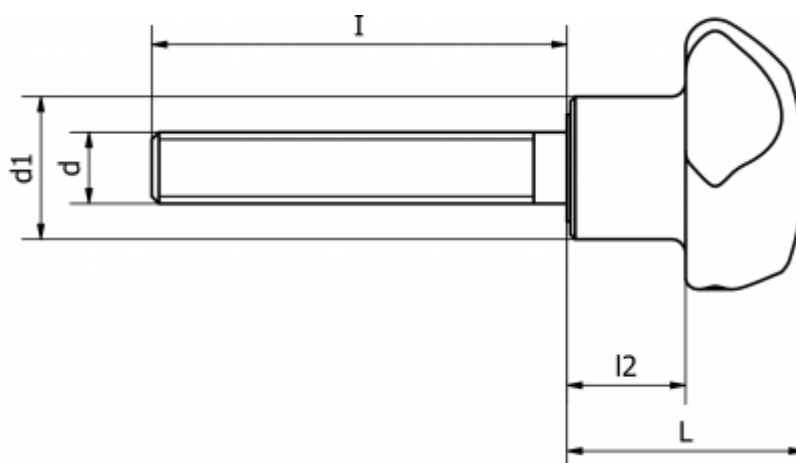

Varenummer: 2302167257
Beskrivelse: Stjernegreb
VTT.32-p-M6x35

Mål

$D = 32$
 $d = M6$
 $d1 = 14$
 $I = 35$
 $l2 = 11.5$
 $L = 23$